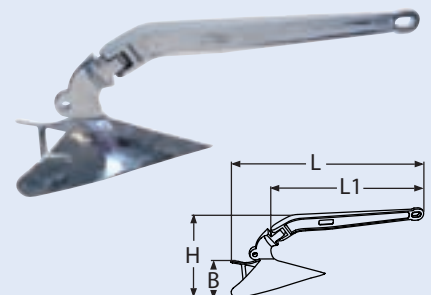

8385

Pflugscharanker, hochglanzpoliert / A4-AISI 316
Plough anchor, highly polished / Ancre charrue polie

Bestell-Nr. Order no.	Kg	L	L1	H	B	Box	*€/Stück *€/piece
8385407	7	710	520	245	230	1	335,00
8385409	9	740	560	310	290	1	415,00
8385412	12	860	670	340	270	1	565,00
8385415	15	860	610	390	300	1	760,00
8385422	22	880	690	420	330	1	1220,00
8385427	27	880	690	450	340	1	1485,00