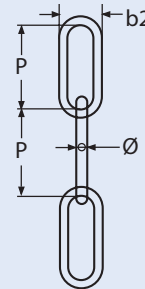

Kapitel 5 Chapter 5

Ketten und Verbinder Chains and connectors

8300

Rundstahlkette, Form und Maße gemäß DIN 766 / A4-AISI 316

Chain, Design and dimensions according to DIN 766 / Chaîne maillon court selon DIN 766

Bestell-Nr. Order no.	Ø	Bund/m Bundle/m	P	b2	BL/Kg	*€/Meter *€/metre
8300402	2	100	12	8	125	3,80
8300403	3	100	16	11	280	4,40
8300404	4	50	16	14	800	8,30
8300405	5	50	18,5	17	1250	14,60
8300406	6	50	18,5	20	1600	18,40
8300407	7	50	22	23	2500	33,00
8300408	8	50	24	26	3200	36,10
8300410	10	50	28	34	5000	54,20
8300413	13	50	36	44	8000	101,30
8300416	16	1	46	51,7	13000	120,80

8301

Rundstahlkette, Form und Maße gemäß DIN 763 / A4-AISI 316

Chain, Design and dimensions according to DIN 763 / Chaîne maillon long selon DIN 763

Bestell-Nr. Order no.	Ø	Bund/m Bundle/m	P	b2	BL/Kg	*€/Meter *€/metre
8301402	2*	100	22	8	125	2,00
8301403	3*	100	26	12	280	3,70
8301404	4	50	32	16	630	6,80
8301405	5	50	35	20	1000	10,00
8301406	6	50	42	24	1250	15,60
8301408	8	50	52	32	2500	27,30
8301410	10	50	65	40	4000	43,20
8301413	13	50	82	52	6300	73,30

* Form und Maße gemäß DIN 5685 / * Form and measure to DIN 5685

8747

Rundstahlkette, Form und Maße gemäß ISO / A4-AISI 316

Chain, Design and dimensions according to ISO / Chaîne maillon court selon ISO

Bestell-Nr. Order no.	Ø	Bund/m Bundle/m	P	b2	BL/Kg	*€/Meter *€/metre
8747410	10	50	30	34	5000	60,00