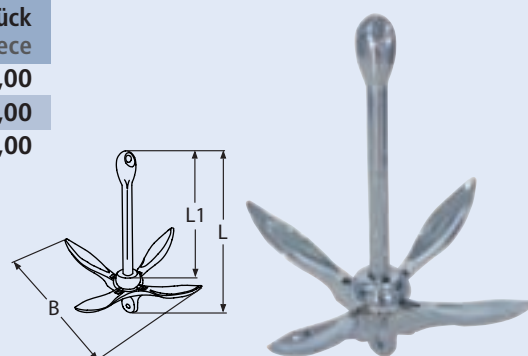

8376

Klappdraggen, hochglanzpoliert / A4-AISI 316
Draggen anchor, highly polished / Grappin

Bestell-Nr. Order no.	kg	L	L1	B	Box	*€/Stück *€/piece
8376415	1,5	300	225	260	1	105,00
8376425	2,5	335	270	290	1	135,00
8376440	4	430	320	375	1	265,00