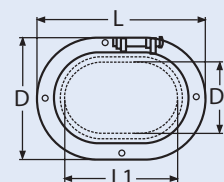

8308

Tau- und Kettendurchlass (Klüse) / A4-AISI 316
Rope/deck pipe / Ecubier

Bestell-Nr. Order no.	L	D	L1	D1	Box	*€/Stück *€/piece
83084140_100	140	100	95	60	1	70,00