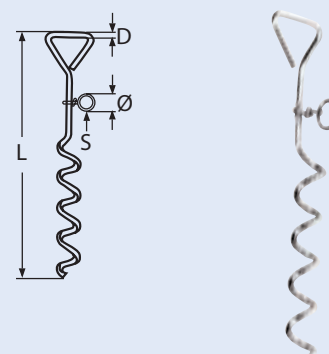

8530

Wurfanker / A4-AISI 316
Four flukes anchor / Grappin

Bestell-Nr. Order no.	L	Box	*€/Stück *€/piece
85304200	200	1	21,00
85304240	240	1	43,00
85304315	315	1	69,50
85304375	375	1	119,50

8547

Bodenanker / A4-AISI 316
Bottom anchor / Ancre de rive

Bestell-Nr. Order no.	L	Ø	D	S	Box	*€/Stück *€/piece
85474420	420	8	35	4	1	25,00

Ketten und Verbinder

Chains and connectors

Chaînes, maillons rapides et jonctions

814072

Anker Typ Danforth / A4-AISI 316

Anchor type Danforth / Ancre type Danforth