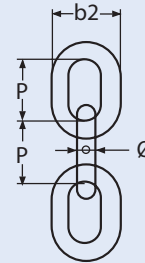

Kapitel 5 Chapter 5

Ketten und Verbinder Chains and connectors

8300

Rundstahlkette, Form und Maße gemäß DIN 766 / A4-AISI 316

Chain, Design and dimensions according to DIN 766 / Chaîne maillon court selon DIN 766

Bestell-Nr. Order no.	Ø	Bund/m Bundle/m	P	b2	BL/Kg	*€/Meter *€/metre
8300402	2	100	12	8	125	3,80
8300403	3	100	16	11	280	4,40
8300404	4	50	16	14	800	8,30
8300405	5	50	18,5	17	1250	14,60
8300406	6	50	18,5	20	1600	18,40
8300407	7	50	22	23	2500	33,00
8300408	8	50	24	26	3200	36,10
8300410	10	50	28	34	5000	54,20
8300413	13	50	36	44	8000	101,30
8300416	16	1	46	51,7	13000	120,80

8301

Rundstahlkette, Form und Maße gemäß DIN 763 / A4-AISI 316

Chain, Design and dimensions according to DIN 763 / Chaîne maillon long selon DIN 763

Bestell-Nr. Order no.	Ø	Bund/m Bundle/m	P	b2	BL/Kg	*€/Meter *€/metre
8301402	2*	100	22	8	125	2,00
8301403	3*	100	26	12	280	3,70
8301404	4	50	32	16	630	6,80
8301405	5	50	35	20	1000	10,00
8301406	6	50	42	24	1250	15,60
8301408	8	50	52	32	2500	27,30
8301410	10	50	65	40	4000	43,20
8301413	13	50	82	52	6300	73,30

* Form und Maße gemäß DIN 5685 / * Form and measure to DIN 5685

8747

Rundstahlkette, Form und Maße gemäß ISO / A4-AISI 316

Chain, Design and dimensions according to ISO / Chaîne maillon court selon ISO

Bestell-Nr. Order no.	Ø	Bund/m Bundle/m	P	b2	BL/Kg	*€/Meter *€/metre
8747410	10	50	30	34	5000	60,00