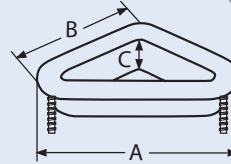

5

Ketten und Verbinder

Chains and connectors

Chaînes, maillons rapides et jonctions

8889

Klüse, dreieckig / A4-AISI 316

Hawse pipe, triangular / Tête de tuyau rectangulaire

Bestell-Nr. Order no.	A	B	C	Box	*€/Stück *€/piece
88894180	180	150	49	1	66,00