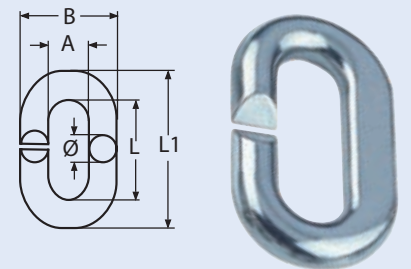

8286

C-Ring / A4-AISI 316
C-ring / Maillon plat ouvert

Bestell-Nr. Order no.	Ø	A	B	L	L1	BL/Kg	Box	*€/Stück *€/piece
8286405	5	8	17,5	20	30	300	10	1,00
8286406	6	9	21	24	36	450	10	1,30
8286408	8	12	28	32	48	650	5	1,60
8286410	10	15	35	40	60	900	5	3,00
8286413	13	20	46	52	78	1600	1	6,50
8286416	16	24	56	64	96	3000	1	13,60