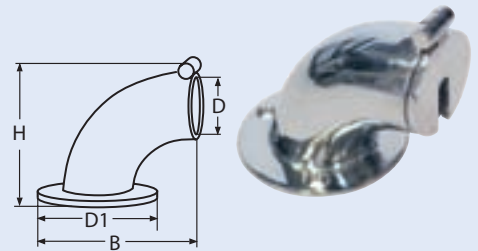

Kettenklüse / A4-AISI 316

Deck pipe / Charnière

Bestell-Nr. Order no.	Ketten-Ø Chain-Ø	D	D1	B	H	Box	*€/Stück *€/piece
8460406_08	6 - 8	60	95	105	110	1	49,00
8460410_13	10 - 13	60	95	130	110	1	55,00