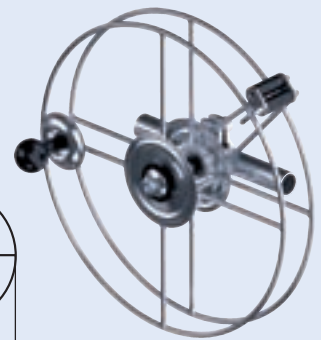

NEW

Bestell-Nr. Order no.	L	B	Box	*€/Stück *€/piece
8143864535	535	150	1	210,00

8551

Ankergurtbandrolle mit Gurt / A4-AISI 316
Flat line spool with nylon webbing / Enrouleur de sangles

Bestell-Nr. Order no.	D	Für Rohr-Ø For tube-Ø	B	Gurtbreite Strap width	Gurtlänge Strap length	Box	*€/Stück *€/piece
85514340	340	22 - 25	37	35	30m	1	240,00
85514430	430	22 - 25	37	35	50m	1	340,00