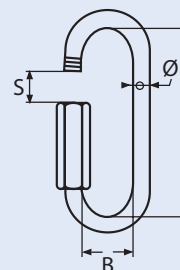

8838

Schraubverbinder, lange Form / A4-AISI 316 Quick link, long / Maillon rapide, forme longue

Bestell-Nr. Order no.	Ø	L	B	S	BL/Kg	Box	*€/Stück *€/piece
8838403	3,5	40	8,5	8,5	1000	20	1,55
8838404	4	45	11,5	11,5	1250	20	1,80
8838405	5	52	13,0	13,0	2000	20	2,50
8838406	6	58	14,5	14,5	2900	10	2,80
8838408	8	74	17,5	17,5	7900	10	4,90
8838410	10	85	20,5	20,5	8000	5	9,20
8838412	12	100	23,5	23,5	11000	5	11,50