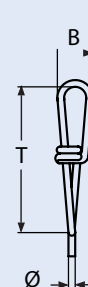

Kapitel 5 Chapter 5

Ketten und Verbinder Chains and connectors

8300

Rundstahlkette, Form und Maße gemäß DIN 766 / A4-AISI 316

Chain, Design and dimensions according to DIN 766 / Chaîne maillon court selon DIN 766

8301

Rundstahlkette, Form und Maße gemäß DIN 763 / A4-AISI 316

Chain, Design and dimensions according to DIN 763 / Chaîne maillon long selon DIN 763

Bestell-Nr. Order no.	Ø	Bund/m Bundle/m	P	b2	BL/Kg	*€/Meter *€/metre
8301402	2*	100	22	8	125	2,00
8301403	3*	100	26	12	280	3,70
8301404	4	50	32	16	630	6,80
8301405	5	50	35	20	1000	10,00
8301406	6	50	42	24	1250	15,60
8301408	8	50	52	32	2500	27,30
8301410	10	50	65	40	4000	43,20
8301413	13	50	82	52	6300	73,30

* Form und Maße gemäß DIN 5685 / * Form and measure to DIN 5685

8747

Rundstahlkette, Form und Maße gemäß ISO / A4-AISI 316

Chain, Design and dimensions according to ISO / Chaîne maillon court selon ISO

Bestell-Nr. Order no.	Ø	Bund/m Bundle/m	P	b2	BL/Kg	*€/Meter *€/metre
8747410	10	50	30	34	5000	60,00

Achtung: Unterschied zu 8300-10mm ist hier das Maß P 30mm
Attention: difference to 8300-10mm is the size of P = 30mm

8695

Knotenkette / A4-AISI 316 Knotted chain / Chaîne à maillons noués

Bestell-Nr. Order no.	Ø	T	B	BL/Kg	Bund/m Bundle/m	Kg/100m	*€/Meter *€/metre
86954016	1,6	23	7,0	22	30	6,0	2,50
86954018	1,8	26	8,0	30	30	7,3	2,90
86954020	2,0	28	9,0	40	30	9,0	3,90
86954022	2,2	31	10,0	50	30	11,0	4,10
86954025	2,5	35	11,0	70	30	14,0	4,60
86954028	2,8	39	12,5	90	30	17,0	5,40