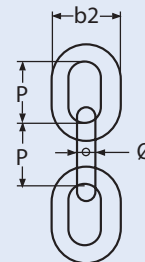

8301

Rundstahlkette, Form und Maße gemäß DIN 763 / A4-AISI 316

Chain, Design and dimensions according to DIN 763 / Chaîne maillon long selon DIN 763

Bestell-Nr. Order no.	Ø	Bund/m Bundle/m	P	b2	BL/Kg	*€/Meter *€/metre
8301402	2*	100	22	8	125	2,00
8301403	3*	100	26	12	280	3,70
8301404	4	50	32	16	630	6,80
8301405	5	50	35	20	1000	10,00
8301406	6	50	42	24	1250	15,60
8301408	8	50	52	32	2500	27,30
8301410	10	50	65	40	4000	43,20
8301413	13	50	82	52	6300	73,30

* Form und Maße gemäß DIN 5685 / * Form and measure to DIN 5685

8747

Rundstahlkette, Form und Maße gemäß ISO / A4-AISI 316

Chain, Design and dimensions according to ISO / Chaîne maillon court selon ISO

Bestell-Nr. Order no.	Ø	Bund/m Bundle/m	P	b2	BL/Kg	*€/Meter *€/metre
8747410	10	50	30	34	5000	60,00

Achtung: Unterschied zu 8300-10mm ist hier das Maß P 30mm
Attention: difference to 8300-10mm is the size of P = 30mm

8695

Knotenkette / A4-AISI 316 Knotted chain / Chaîne à maillons noués

Bestell-Nr. Order no.	Ø	T	B	BL/Kg	Bund/m Bundle/m	Kg/100m	*€/Meter *€/metre
86954016	1,6	23	7,0	22	30	6,0	2,50
86954018	1,8	26	8,0	30	30	7,3	2,90
86954020	2,0	28	9,0	40	30	9,0	3,90
86954022	2,2	31	10,0	50	30	11,0	4,10
86954025	2,5	35	11,0	70	30	14,0	4,60
86954028	2,8	39	12,5	90	30	17,0	5,40