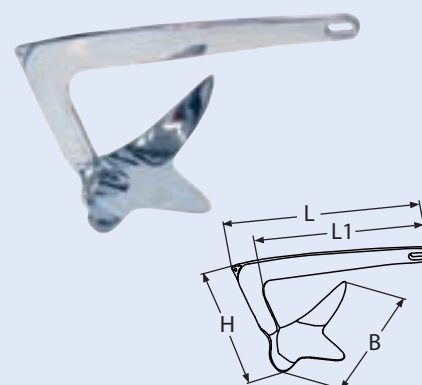

8414

„Lee“ Anker, industriepoliert / A4-AISI 316
Lee anchor, industrial polished / Ancre FHD

Bestell-Nr. Order no.	kg	L	L1	H	B	Box	*€/Stück *€/piece
84144010	1	260	210	100	170	1	65,00
84144020	2	345	280	135	230	1	130,00
84144050	5	470	375	180	300	1	295,00
84144075	7,5	540	430	220	360	1	445,00
84144100	10	580	460	230	390	1	449,00
84144150	15	665	530	260	440	1	765,00
84144200	20	640	510	260	500	1	950,00
84144300	30	810	640	325	530	1	1425,00