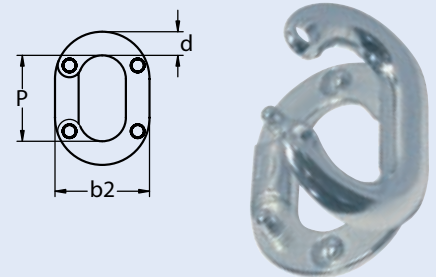

8363

Kettennotglied zum Einnieten / A4-AISI 316
Security chain link / Maillon rapide à river

Bestell-Nr. Order no.	für Kette mm For chain	b2	P	d	BL/Kg	Box	*€/Stück *€/piece
8363405	5	19	17,5	5	1200	10	2,10
8363406	6	24	21	6	2100	10	2,50
8363408	8	28	24	8	3000	5	2,80
8363410	10	34	29	10	4600	1	3,20