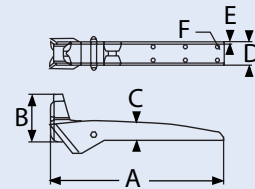

814084

Bugrolle mit Wippe / A2-AISI 304
Bow roller with rocker plate / Davier à bascule

Bestell-Nr. Order no.	A	B	C	D	E	F	Box	*€/Stück *€/piece
8140842432	432	150	66	77	3,5	9	1	334,00
8140842577	577	160	66	77	3,5	9	1	399,00