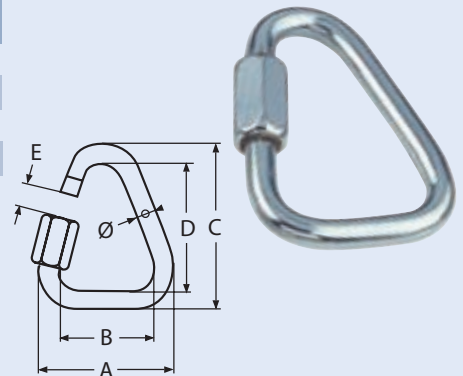

8489

Delta-Schraubverbinder / A4-AISI 316
Delta quick link / Maillon - delta droite inox

Bestell-Nr. Order no.	Ø	A	B	C	D	E	Box	*€/Stück *€/piece
8489404	4	34	26	39	31	5,5	10	2,30
8489405	5	39	30	47	38	6	10	2,80
8489406	6	47	34	55	44	7	10	3,30
8489408	8	55	39	72	56	9	5	5,30
8489410	10	66	46	86	66	12	5	9,90