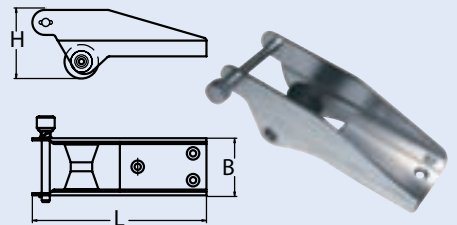

8595

Ankerrolle mit Bolzen / A2-AISI 304
Bow roller with pin / Davier avec verrouillage

Bestell-Nr. Order no.	L	B	H	Box	*€/Stück *€/piece
85952200	200	60	80	1	60,00
85952250	250	60	80	1	72,00