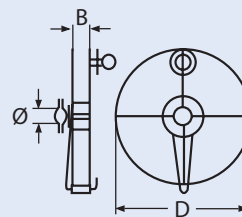

NEW

Bestell-Nr. Order no.	L	B	Box	*€/Stück *€/piece
8143864535	535	150	1	210,00

8551

Ankergurtbandrolle mit Gurt / A4-AISI 316
Flat line spool with nylon webbing / Enrouleur de sangles

Bestell-Nr. Order no.	D	Für Rohr-Ø For tube-Ø	B	Gurtbreite Strap width	Gurtlänge Strap length	Box	*€/Stück *€/piece
85514340	340	22 - 25	37	35	30m	1	240,00
85514430	430	22 - 25	37	35	50m	1	340,00