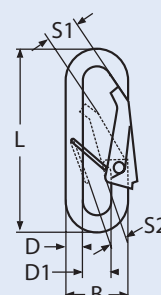

Kettenkarabinerhaken / A2-AISI 304

Chain-catch-snap / Mousqueton inox

Bestell-Nr. Order no.	D	L	B	S1	S2	D1	BL/Kg	Box	*€/Stück *€/piece
848728_81	8	81	28	11	9	15	280	5	10,00